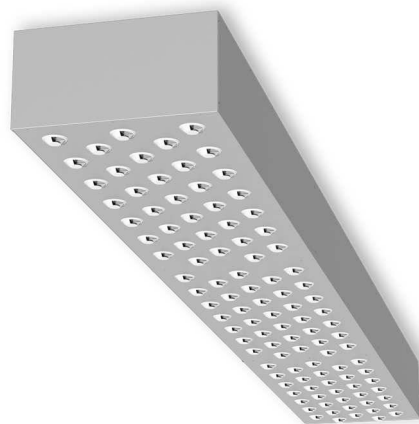

## Produktbeskrivning

DKR är ett don för utanpåliggande eller infällt montage i tak.

Donen kan levereras med dysor i sida eller neråtriktade.

Kastlängd och konfigurering av donen anpassas efter projektets förutsättningar. Dysorna kan kompletteras med luftriktare eller täcklock för justering av flöde eller spridningsbild. Standardkulör RAL9003 glans 30%, andra kulörer möjliga att beställa.

## Injustering

Donet har inget eget spjäll utan injusteras med separat injusteringsspjäll. Uppmätt tryck jämförs med separat datablad för aktuell donstorlek.